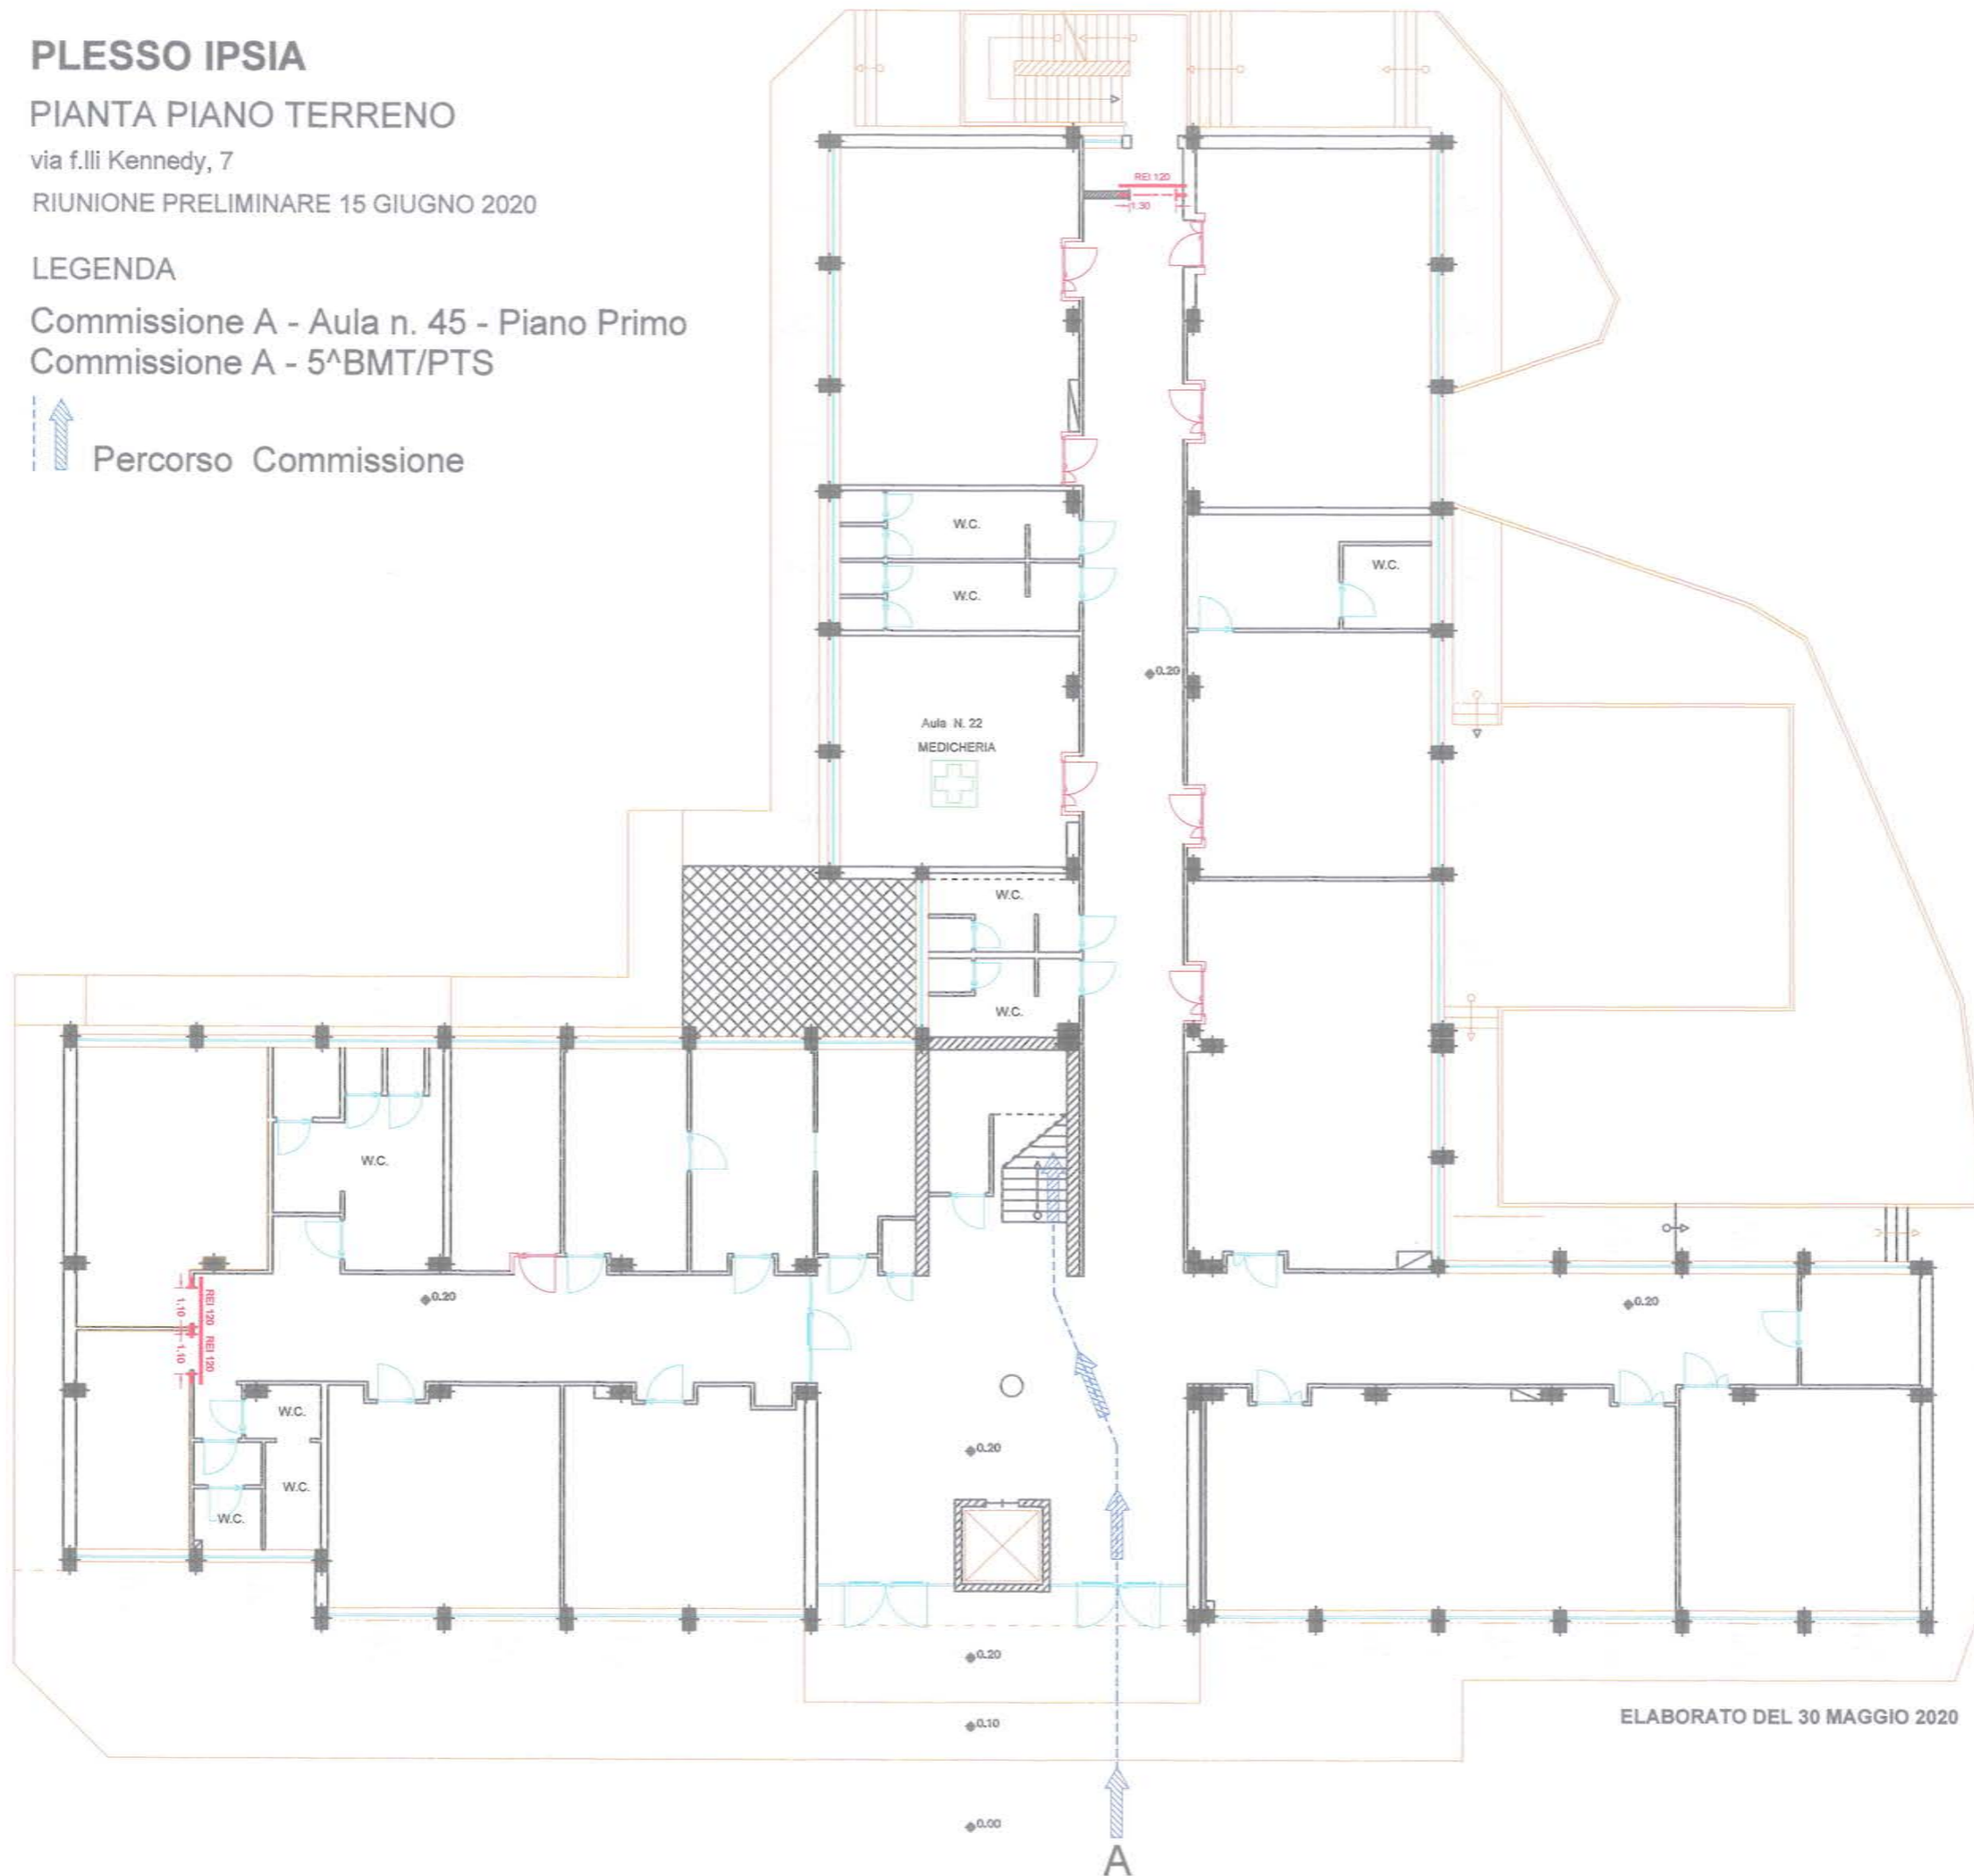

PLESSO IPSIA

PIANTA PIANO TERRENO

via f.lli Kennedy, 7

RIUNIONE PRELIMINARE 15 GIUGNO 2020

LEGENDA

Commissione A - Aula n. 45 - Piano Primo

Commissione A - 5^ABMT/PTS

 Percorso Commissione

ELABORATO DEL 30 MAGGIO 2020

PLESSO IPSIA

PIANTA PIANO PRIMO

via f.lli Kennedy, 7

RIUNIONE PRELIMINARE 15 GIUGNO 2020

LEGENDA

Commissione A - Aula n. 45 - Piano Primo

Commissione A - 5[^]BMT/PTS

 Percorso Commissione